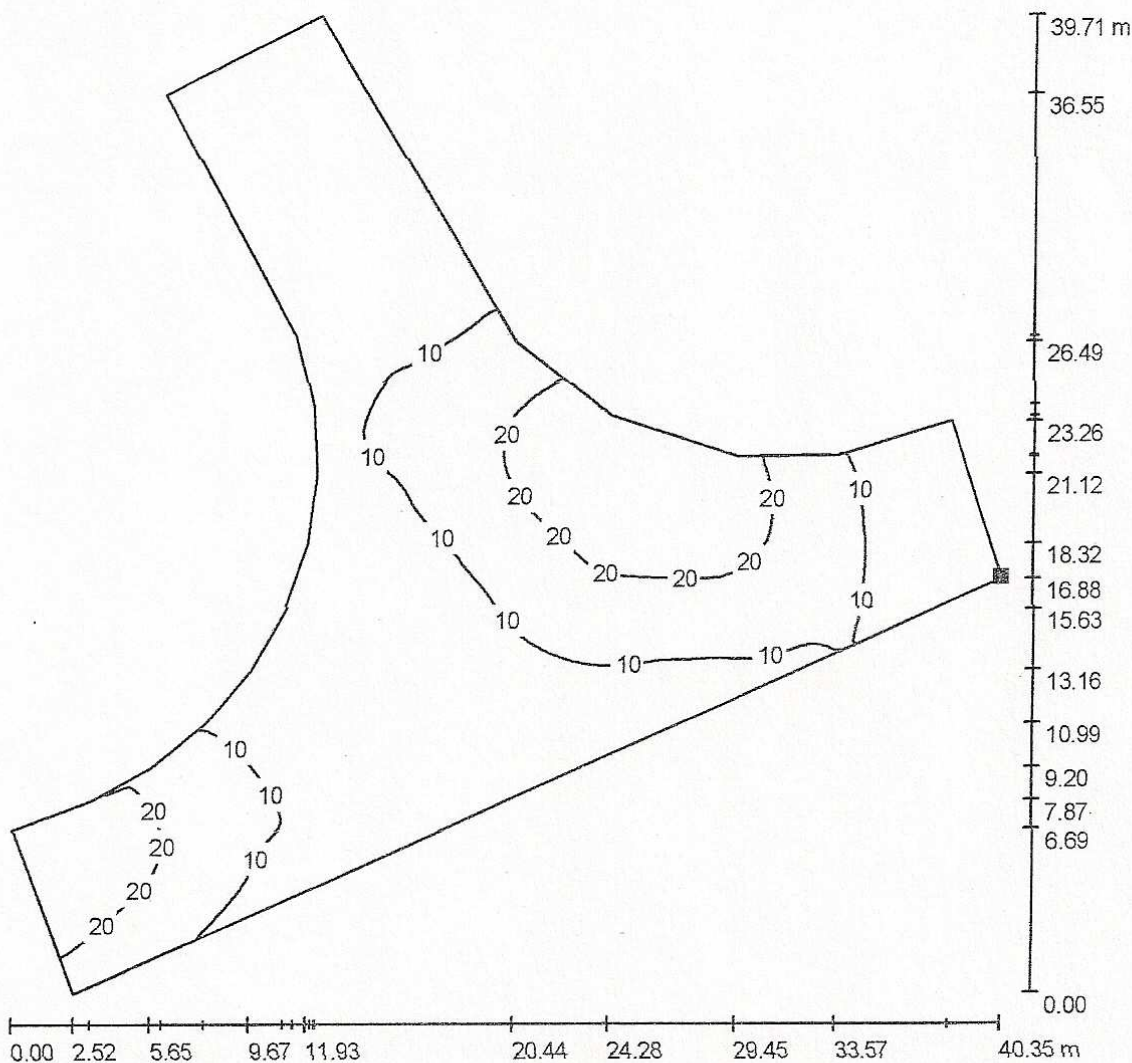

Edytor
Telefon
faks
e-Mail

Strefy konfliktowe / Strefa konfliktowa 4 / Izolinie (E, poziome)

Wartości Lux, Skala 1 : 311

Położenie powierzchni w scenie zewnętrznej:
Zaznaczony punkt:
(600.435 m, 668.944 m, 0.005 m)

Siatka: 128 x 128 Punkty

E_m [lx]
12

E_{min} [lx]
4.61

E_{max} [lx]
30

E_{min} / E_m
0.386

E_{min} / E_{max}
0.153